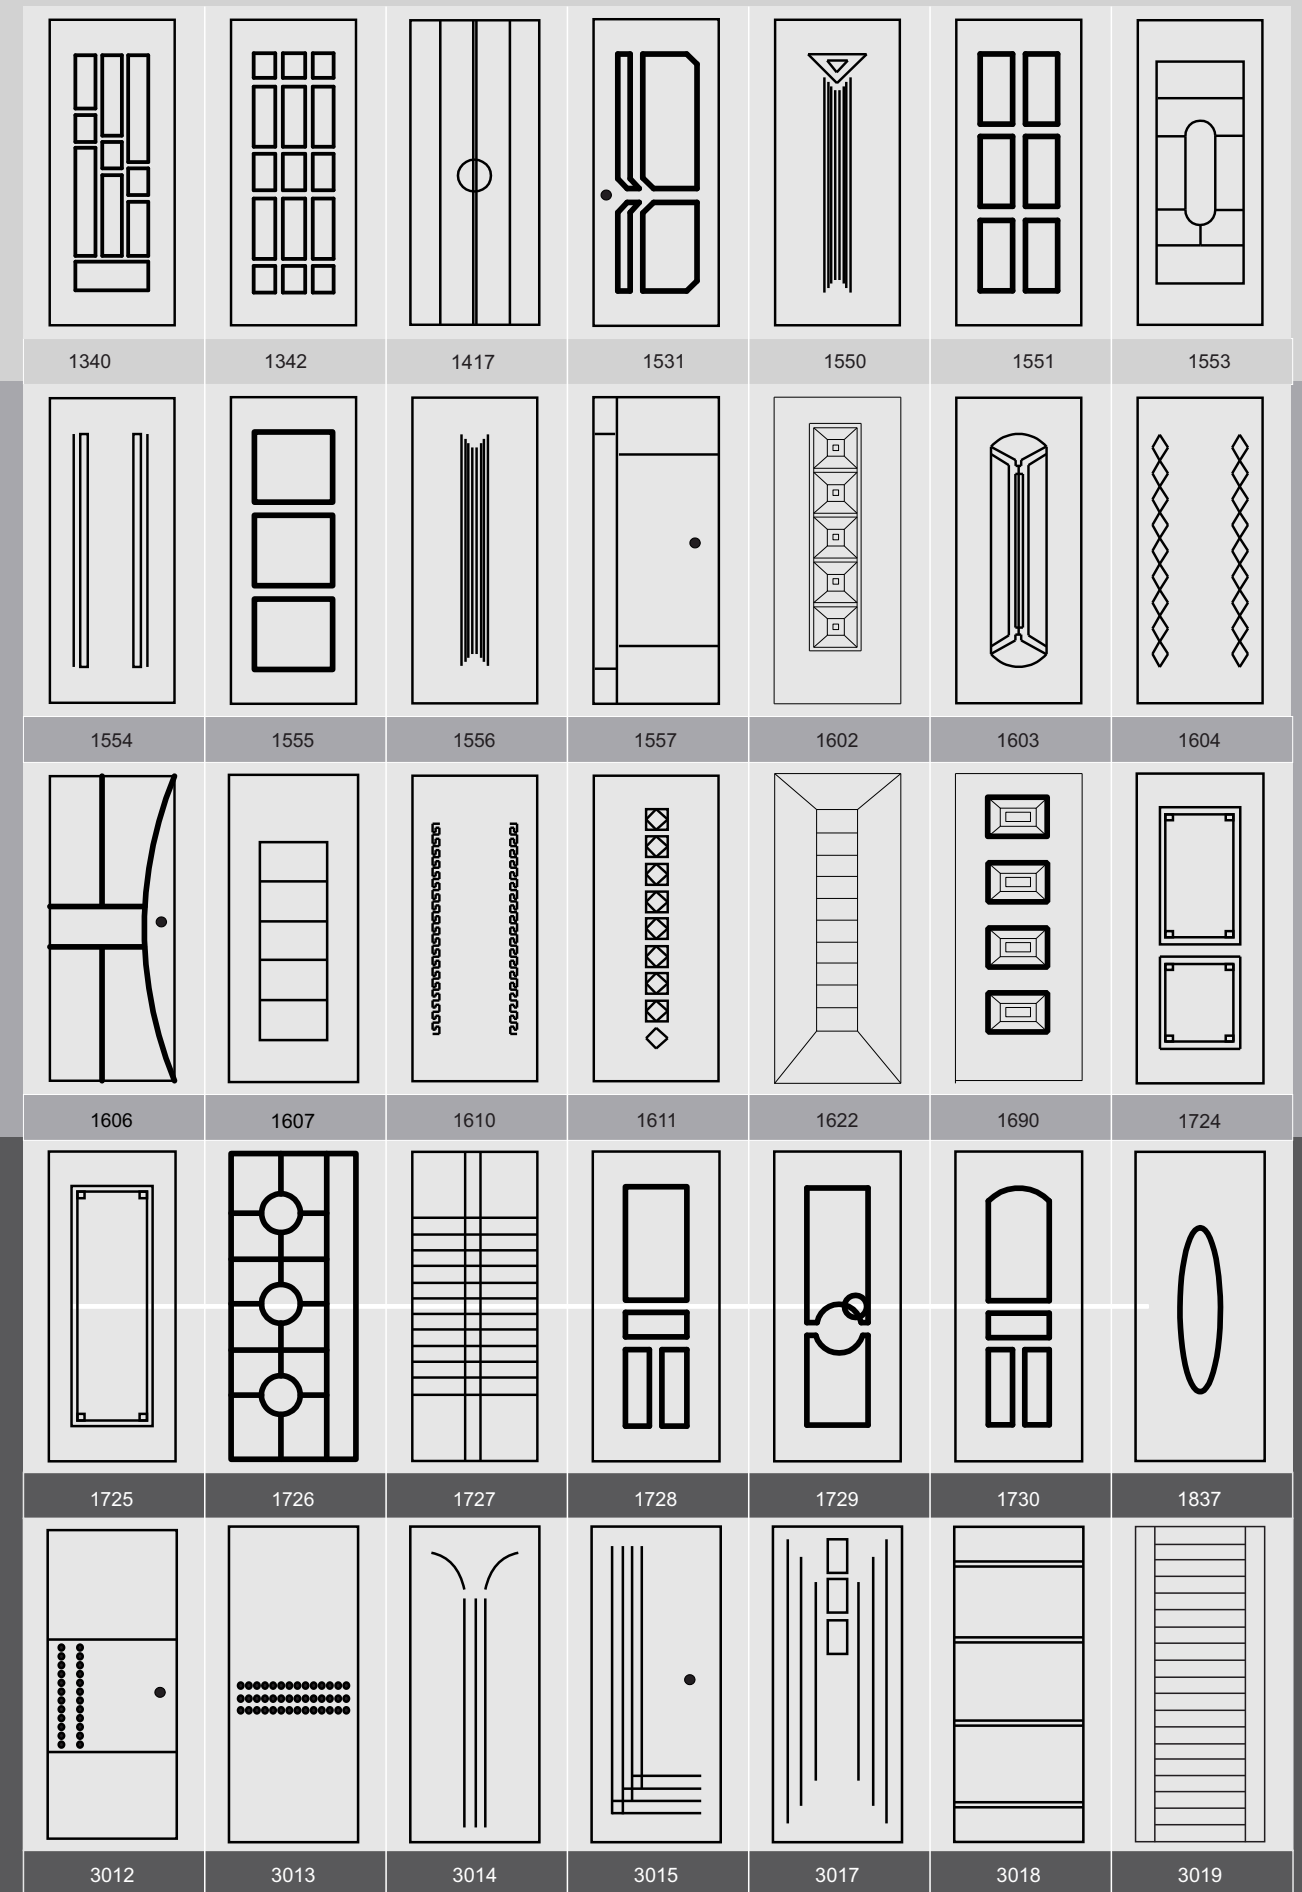

# Πόρτες Αποθήκης

## Διαστάσεις

Οι πόρτες παράγονται σε τυποποιημένες διαστάσεις που καλύπτουν ανοίγματα πλάτους 80, 85, 90, 95, 100 cm και ύψους 200, 205, 210, 215 cm.