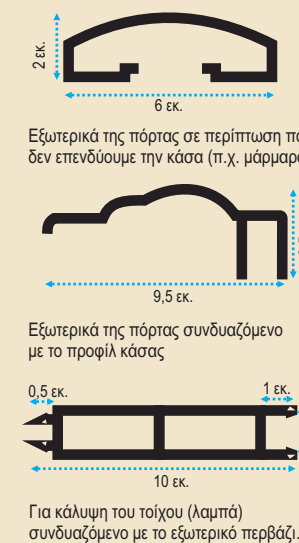

ΚΩΔ: AL-2101

Προφίλ κάσας