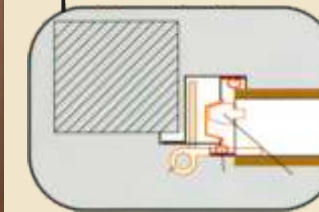

# Series Security

Σειρά Πόρτες Ασφαλείας

EURODOOR 14  
10 Κινητά έμβολα κλειδώματος  
4 Σταθερά έμβολα κλειδώματος

ΚΩΔ: 5B4

Τομή κάσας

Ρυθμιζόμενος μεντεσές Β/Τ

Λεπτομέρεια τομής

ΚΩΔ: 2008-4